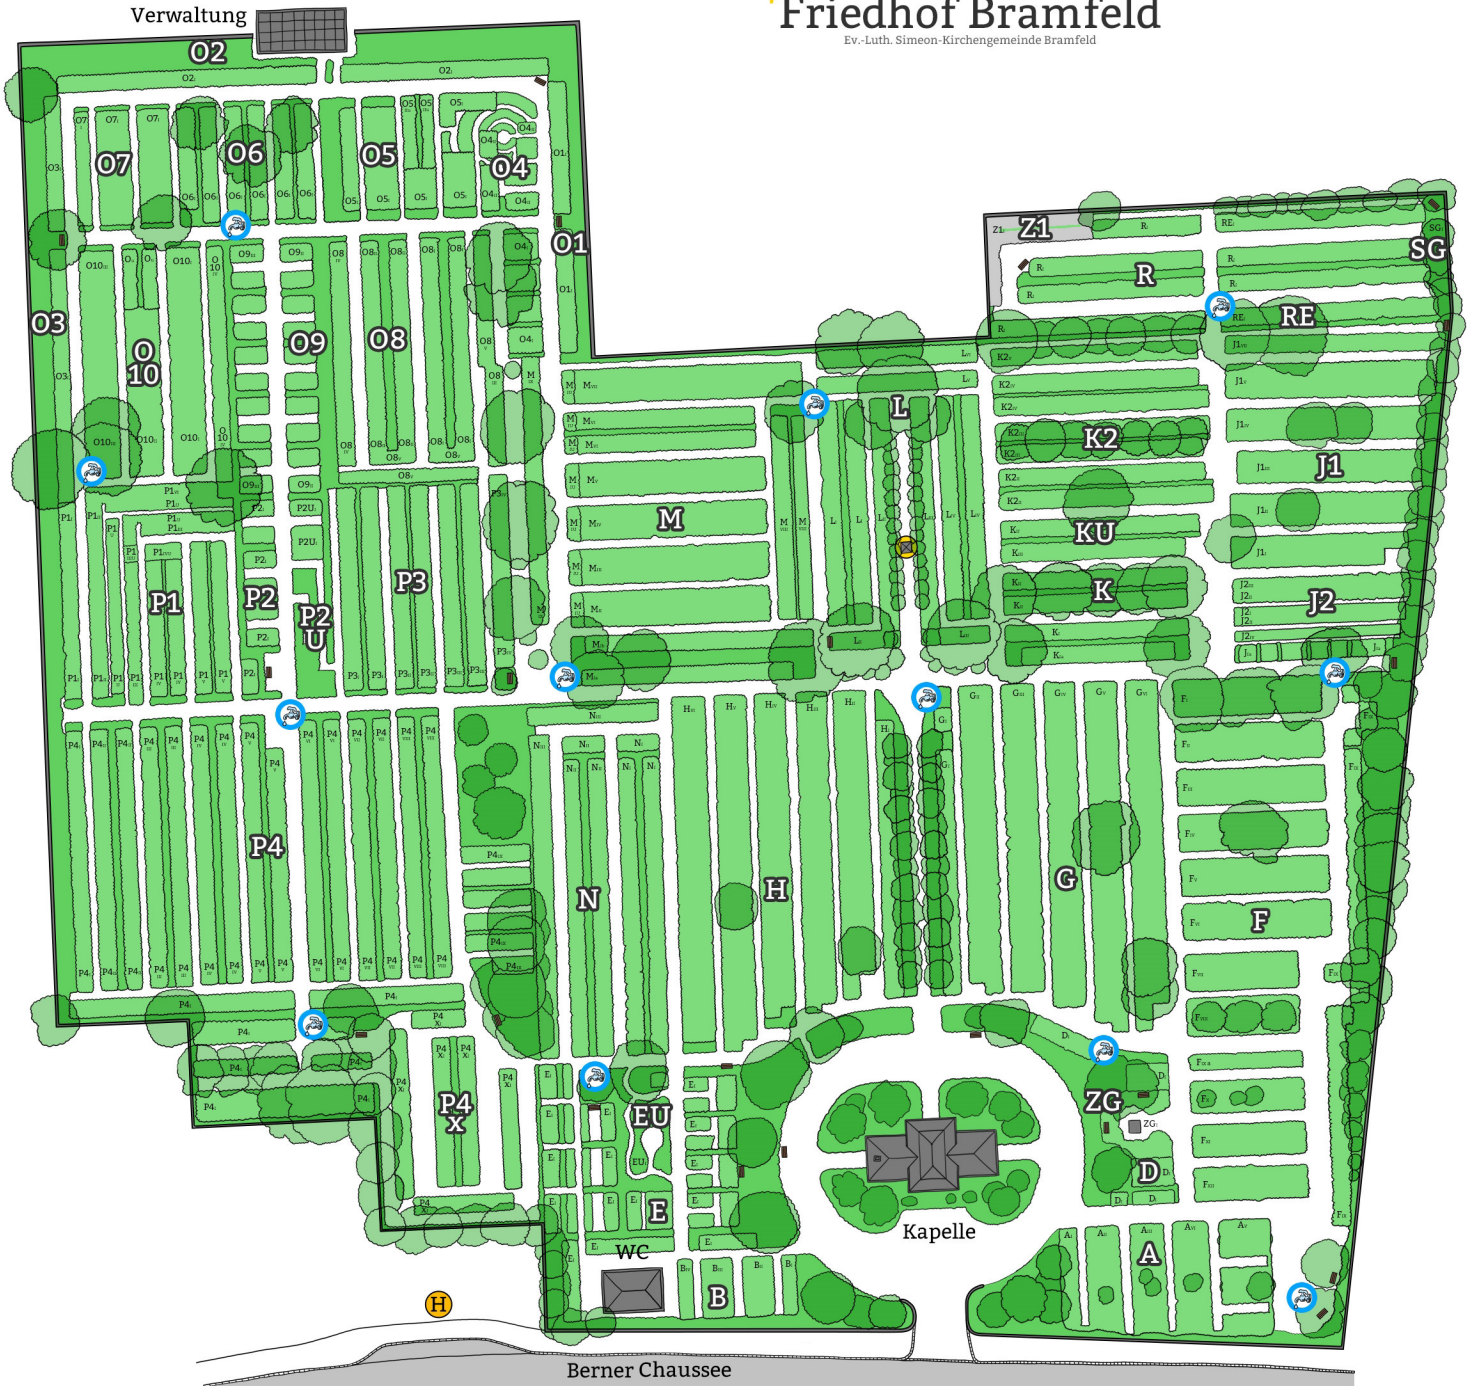

# Friedhof Bramfeld

Ev.-Luth. Simeon-Kirchengemeinde Bramfeld

## Plan

Wir finden einen Weg.

## Legende

Glockenturm

Wasserhahn

Bank

Partnergrab

Lichtergarten

Anonymes Grab

ZG

SG

Z1

Haltestelle Hohnerkamp  
Buslinie 277